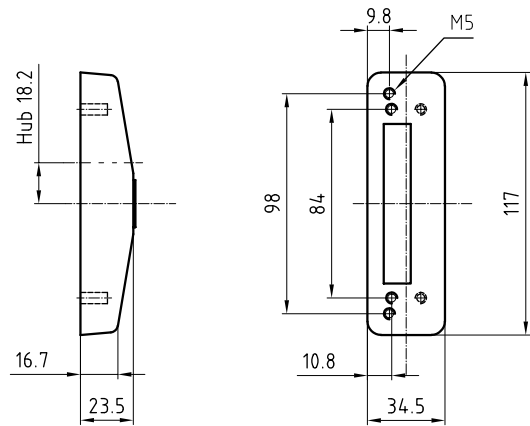

#### Exécution standard

Boîtier en acier inox brossé mat

117 x 34,5 x 23,5 mm

Applicable gauche / droite

Distance des vis 84 /98 mm

Peut être combiné avec toutes les poignées de fenêtre

Commande de poignée séparément

Illustration poignée 5070 montée sur 8500