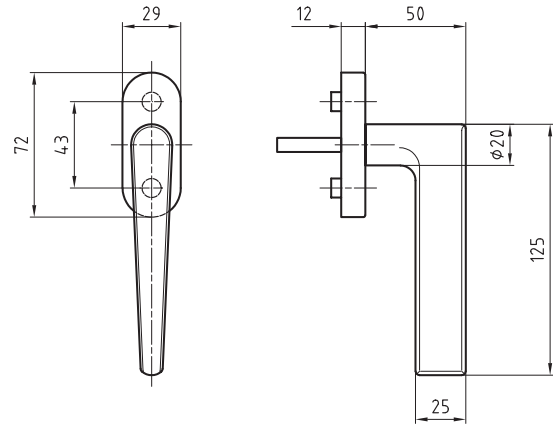

5036/5616 CF Wien Edelstahl Fenstergriff

Produktprofil

Geschäftshäuser, Verwaltungsbauten, gehobener Wohnungsbau

Standardausführungen

Oberfläche Edelstahl matt, Ø 20 mm

Länge Griff 125 mm

Ausladung Griff 50 mm

Ausladung Total 62 mm

Kugelrasterung 4 x 90°

Vierkantstift 7 x 38 mm

Schraubendistanz 43 mm

Zapfen Ø 9,5 / 12 mm

Clips-Rosette 5616 CF

72 x 29 x 12 mm

Wichtiger Hinweis

Drehbar fest auf Rosette montiert, unsichtbare Verschraubung

Schrauben M5 müssen separat dazu bestellt werden

5036/5616 CF · ① · ②

① Stiftlänge

024 24mm

026 26mm

032 32mm

035 35mm

038 38 mm

040 40mm

099 Auf Anfrage

② Oberfläche

00 Edelstahl matt

11 Edelstahl poliert

44 Antibakteriell

51 RAL 9005 schwarz matt