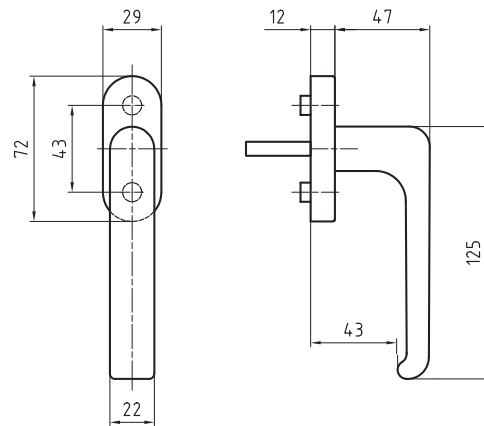

5056/5616 CF Berlin Edelstahl Fenstergriff

Produktprofil

Geschäftshäuser, Verwaltungsbauten, gehobener Wohnungsbau

Standardausführungen

Oberfläche Edelstahl matt
 Länge Griff 125 mm, Ø 20 mm
 Ausladung Griff 47 mm
 Ausladung Total 59 mm
 Kugelrasterung 4 x 90°
 Vierkantstift 7 x 38 mm
 Schraubendistanz 43 mm
 Zapfen Ø 9,5 / 12 mm

Clips-Rosette 5616 CF
 72 x 29 x 12 mm

Wichtiger Hinweis

Drehbar fest auf Rosette montiert, unsichtbare Verschraubung
 Schrauben M5 müssen separat dazu bestellt werden

5056/5616 CF · ① · ②

① Stiftlänge

000 CFK (ohne Vierkant)
024 24mm
026 26mm
032 32mm
035 35mm
038 38 mm
040 40mm
099 Auf Anfrage