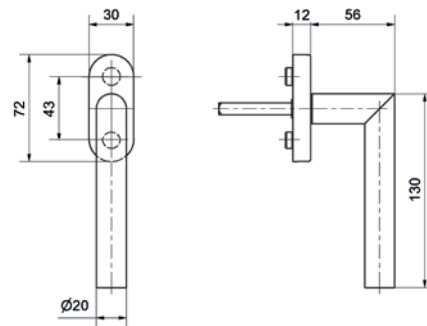

## 5071/5616 CF Memphis Edelstahl Fenstergriff

### Standardausführungen

Oberfläche Edelstahl matt, Ø 20 mm

Länge Griff 130 mm

Ausladung Griff 56 mm

Ausladung Total 68 mm

Kugelrasterung 4 x 90°

Vierkantstift 7 x 38 mm

Schraubendistanz 43 mm

Zapfen Ø 9,5 / 12 mm

Clips-Rosette 5616 CF

72 x 29 x 12 mm

### Wichtiger Hinweis

Drehbar fest auf Rosette montiert, unsichtbare Verschraubung

Schrauben M5 müssen separat dazu bestellt werden