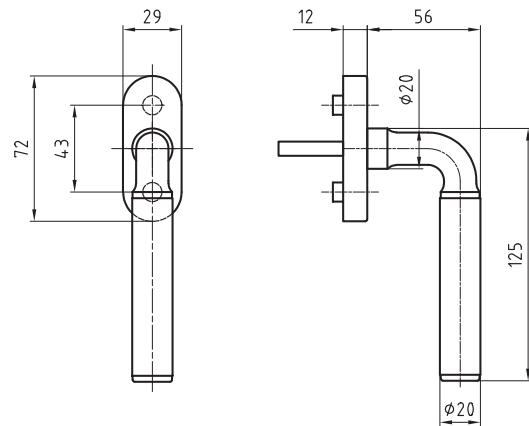

5087/5616 CF INOX Basel Edelstahl Fenstergriff

Produktprofil

Wohnungsbau

Standardausführungen

Oberfläche Edelstahl matt, Ø 20 mm

Länge Griff 125 mm

Ausladung Griff 56 mm

Ausladung Total 68 mm

Kugelrasterung 4 x 90°

Vierkantstift 7 x 38 mm

Schraubendistanz 43 mm

Zapfen Ø 9,5 / 12 mm

Clips-Rosette 5616 CF

72 x 29 x 12 mm

Wichtiger Hinweis

Drehbar fest auf Rosette montiert, unsichtbare Verschraubung

Schrauben M5 müssen separat dazu bestellt werden

5087/5616 CF · ① · ② · ③

① Stiftlänge	② Oberfläche	③ Oberfläche Hülse
000 CFK (ohne Vierkant)	00 Edelstahl matt	00 Edelstahl matt
024 24mm	11 Edelstahl poliert	11 Edelstahl poliert
026 26mm	44 Antibakteriell	44 Antibakteriell
032 32mm	51 RAL 9005 schwarz matt	67 RAL 9010 weiss
035 35mm	99 Auf Anfrage	68 RAL 9011 schwarz
038 38 mm		99 Auf Anfrage
040 40mm		
099 Auf Anfrage		