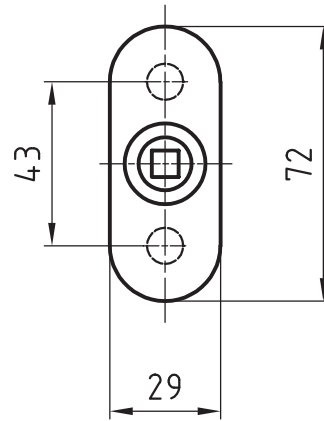

5616 DC

Dornschlüsselrosette

Standardausführungen

Edelstahl matt

Ohne Vorhänger

Rosette zum Clipsen

Vierkantstift 7 x 38 mm

Schraubendistanz 43 mm

5616 DC · ① · ②

① Stiftlänge

024 24mm

026 26mm

032 32mm

035 35mm

038 38 mm

040 40mm