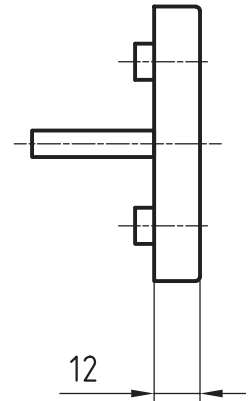

5616 DC

Dornschlüsselrosette

Standardausführungen

Edelstahl matt

Ohne Vorhänger

Rosette zum Clipsen

Vierkantstift 7 x 38 mm

Schraubendistanz 43 mm

5616 DC · ① · ②

① Stiftlänge

024 24mm

026 26mm

032 32mm

035 35mm

038 38 mm

040 40mm