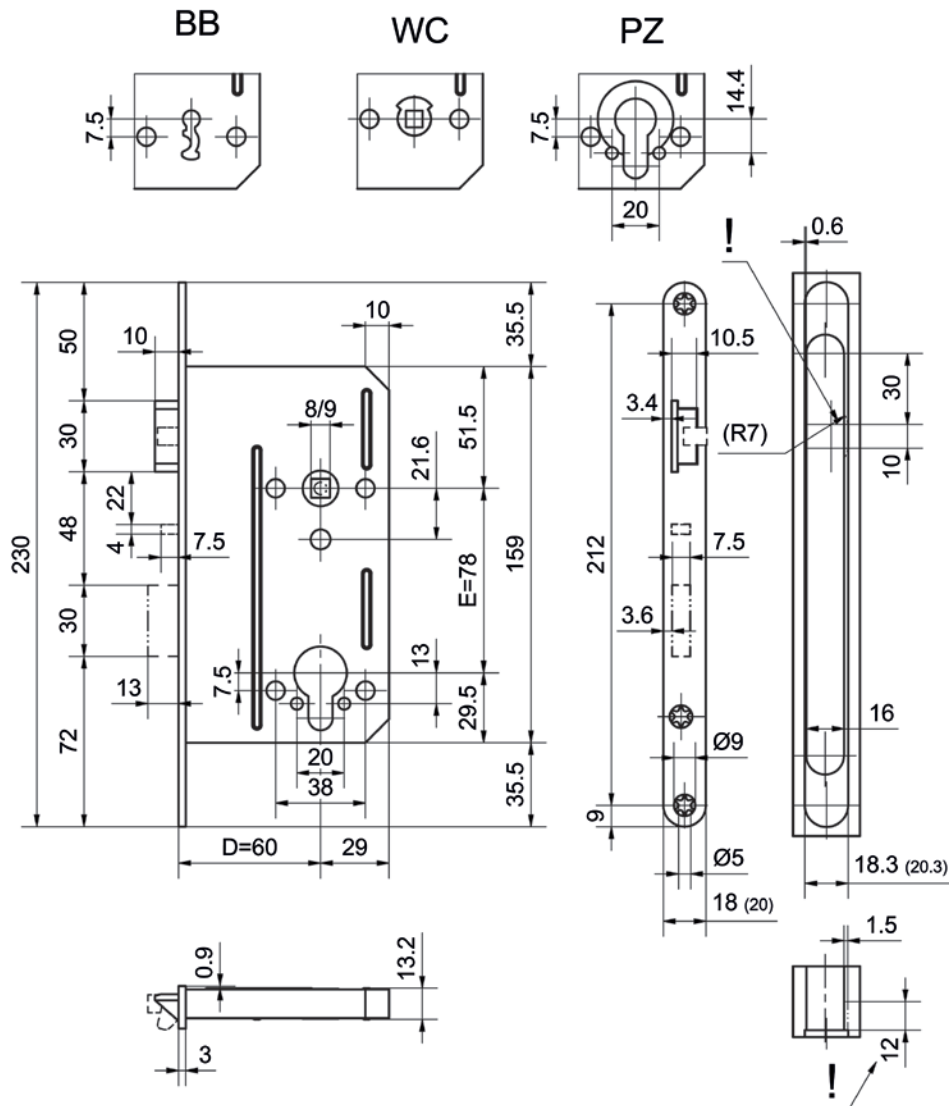

1102

Schweres Einsteckschloss mit Delrinfaller

Produktprofil

Wohnungsbau, für Zimmertüren

Standardausführungen

BB / WC

Mit Wechsel: Profil- und Rundzylinder

Distanz 78 mm

Dornmass 60 mm

Zwangsnuss 8 mm

WC - Nuss 7 mm

Stulp 18 x 230 mm

Rundstulp Edelstahl matt

Schlosskasten blau verzinkt

Delrinfaller

Fallendämpfung

Zinkriegel 1-tourig, 13 mm

Verpackung

EP Einzelverpackung

IP Industriepackung à 50 Stk. (links oder rechts)

SP Schreinerpackung à 50 Stk. (25 links / 25 rechts)

1102 · 1 · 2 · 3 · 4 · 5 · 6 · 7 · 8

1 Lochung	2 Distanz	3 Dornmass	4 Nuss	5 Stulpgrösse	6 Richtung	7 Oberfläche	8 Optionen
01 BB	78 78 mm	60 60 mm	8 8 mm	10 18 x 230 mm	0 DIN L (A)	00 Edelstahl matt	0000 keine Optionen
06 RZW					1 DIN R (A)	99 Auf Anfrage	0075 Schlüssel geklipst
07 PZW							
47 WC 7 mm							

1102

Schweres Einsteckschloss mit Delrinfalle

11xx / 12xx / 240xx - schweres Einsteckschloss CH
 Massbild alle Ausführungen