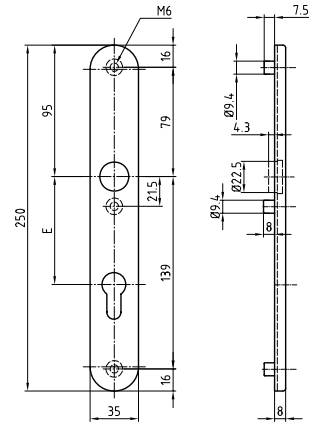

5362C

Edelstahl Rohrrahmen Langschild geclipst zu Panikgarnitur 8615

Standardausführungen

Länge 250 mm

Breite 35 mm

Höhe 8 mm

Edelstahl matt

16 mm Führung Glutz glide einwärts

Gewindenocken M6

Lochung

5362.0C Blind

5362.1C BB

5362.2C RZ

5362.3C PZ

5362.8C PRZ

5362.9C OVZ

.19 für Drücker Ø 18 mm

.21 für Drücker Ø 20 mm

.23 für Drücker Ø 22 mm

Optionen

Edelstahl poliert

RAL beschichtet

PVD beschichtet

16 mm gezogen

16 mm twin halb auswärts

16 mm twin auswärts

Glutz easyfix

Knopfbefestigung