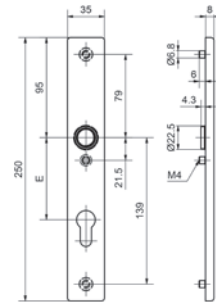

### Edelstahl Rohrrahmen Langschild geclipst

52170

#### Standardausführungen

Edelstahl matt

Länge 250 mm

Breite 35 mm

Höhe 8 mm

16 mm Führung Glutz glide einwärts

Innen Grundplatte mit Führungsnocken CN

Aussen Grundplatte mit Gewindenocken M4 CG

#### 52170C · ① · ② · ③ · ④ · ⑤ · ⑥ · ⑦

① Ausführung	② Lagerung	③ Fest drehbar	④ Haube	⑤ Lochung	⑥ Distanz	⑦ Oberfläche
1 Paar	0 glide	0 ohne	19 für 18 mm Drücker	00 blind*	00 ohne	00 Edelstahl matt
2 Stück   Gewindenocken	2 Knopfloch	1 easyfix	21 für 20 mm Drücker	02 RZ	72 72 mm	
3 Stück   Führungsnocken	9 blind		23 für 22 mm Drücker	03 PZ	74 74 mm	
			26 > Ø22 mm Drücker*	08 PRZ	78 78 mm	
			00 blind		88 88 mm	
					92 92 mm	
					94 94 mm	