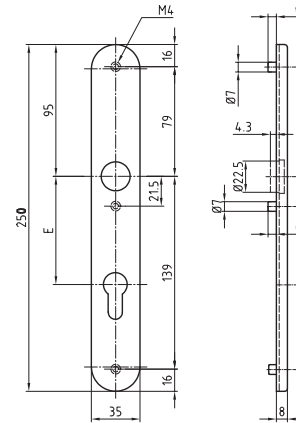

5364C

Edelstahl Rohrrahmen Langschild geclipst

Standardausführungen

Edelstahl matt

Länge 250 mm

Breite 35 mm

Höhe 8 mm

16 mm Führung Glutz glide einwärts

Innen Grundplatte mit Führungsnocken CN

Aussen Grundplatte mit Gewindenocken M4 CG

5364C · 1 · 2 · 3 · 4 · 5 · 6 · 7

1 Ausführung	2 Lagerung	3 Fest drehbar	4 Haube	5 Lochung	6 Distanz	7 Oberfläche
1 Paar	0 glide	0 ohne	19 für 18 mm Drücker	00 blind*	00 ohne	00 Edelstahl matt
2 Stück Gewindenocken	2 Knopfloch	1 easyfix	21 für 20 mm Drücker	02 RZ	72 72 mm	
3 Stück Führungsnocken	9 blind		23 für 22 mm Drücker	03 PZ	74 74 mm	
			26 > Ø22 mm Drücker*	08 PRZ	78 78 mm	
			00 blind		88 88 mm	
					92 92 mm	
					94 94 mm	