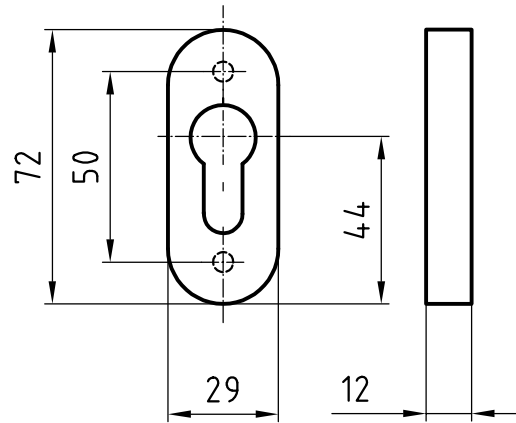

5396C

Edelstahl Rohrrahmen Zylinderrosette

Standardausführungen

Länge 72 mm
Breite 29 mm
Höhe 12 mm
Edelstahl matt
Schraubendistanz 50 mm

Lochung

5396.0C Blind
5396.1C BB
5396.2C RZ
5396.3C PZ
5396.8C PRZ
5396.9C OVZ