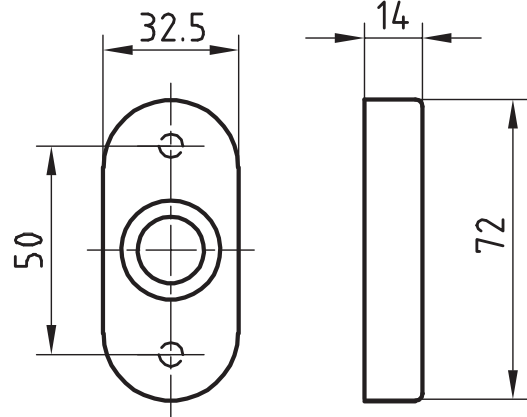

5610C

Rosace en acier inox pour portes métalliques

Exécution standard

Longueur 72 mm
 Largeur 32,5 mm
 Hauteur 14 mm
 Acier inox brossé mat
 Guidage Glutz glide 16 mm en dedans
 Distance des vis 50 mm

Options

Acier inox poli
 Thermolaqué RAL
 Revêtement PVD
 16 mm twin à demi extérieur
 Glutz easyfix
 Fixation de bouton

5610C · ① · ② · ③ · ④

① Exécution	② Roulement	③ Tournant fixe FEHO	④ Surface
6 Pièce	0 glide 2 Fixation de bouton 5 glide > Ø22 mm	0 sans 1 easyfix	00 Acier inoxydable satiné 11 Acier inoxydable poli 44 Antibactérienne 51 Noir satiné RAL 9005 99 Sur demande