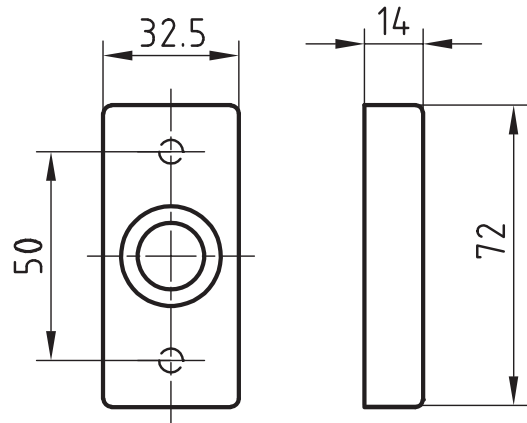

6142C

Edelstahl Rohrrahmen Drückerrosette mit Federhochhaltung

Standardausführungen

Oberfläche Edelstahl matt

Länge 72 mm

Breite 32,5 mm

Höhe 14 mm

16 mm Lagerung Glutz glide, auf 2.5 Mio Zyklen geprüft

Schraubendistanz 50 mm

Federhochhaltung

Für Vierkantstift 8 mm

6142C · ① · ② · ③ · ④

① Ausführung	② Lagerung	③ Fest drehbar	④ Oberfläche
6 Stück	0 glide	2 easyfix FEHO 8 mm	00 Edelstahl matt
	5 glide > Ø22 mm	3 easyfix FEHO 8,5 mm	11 Edelstahl poliert
		4 easyfix FEHO 9 mm	44 Antibakteriell
			51 RAL 9005 schwarz matt
			99 Auf Anfrage