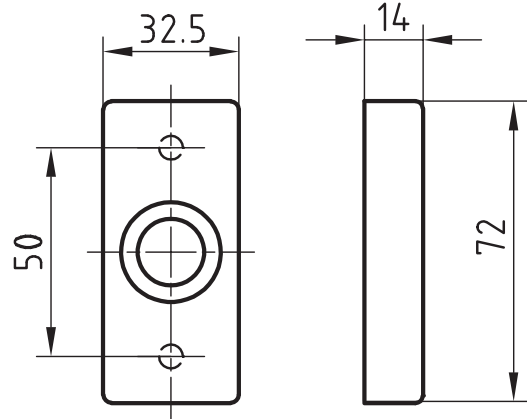

6143C links oder rechts

Edelstahl Rohrrahmen Drückerrosette mit Federhochhaltung

Standardausführungen

Oberfläche Edelstahl matt

Länge 72 mm

Breite 32,5 mm

Höhe 14 mm

16 mm Lagerung Glutz glide, auf 2.5 Mio Zyklen geprüft

Schraubendistanz 50 mm

Federhochhaltung links oder rechts

Für Vierkantstift 8 mm

6143C · ① · ② · ③ · ④

① Ausführung	② Lagerung	③ Fest drehbar	④ Oberfläche
6 Stück	0 glide	2 easyfix FEHO 8 mm	00 Edelstahl matt
	5 glide > Ø22 mm	3 easyfix FEHO 8,5 mm	11 Edelstahl poliert
		4 easyfix FEHO 9 mm	44 Antibakteriell
			51 RAL 9005 schwarz matt
			99 Auf Anfrage