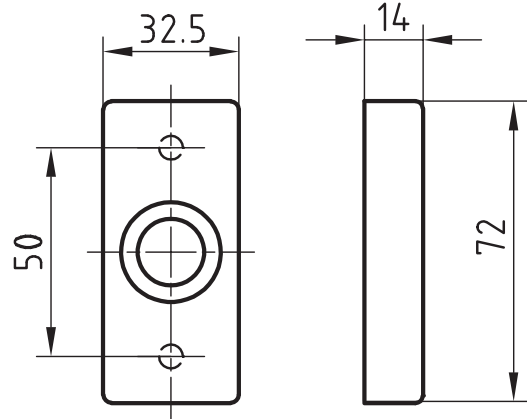

### Edelstahl Rohrrahmen Drückerrosette

#### Standardausführungen

Oberfläche Edelstahl matt

Länge 72 mm

Breite 32,5 mm

Höhe 14 mm

16 mm Lagerung Glutz glide, auf 2.5 Mio. Zyklen geprüft

Schraubendistanz 50 mm