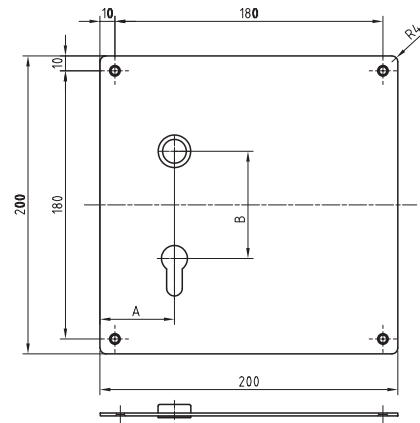

#### Exécution standard

Longueur 200 mm  
Largeur 200 mm  
Hauteur 2 mm  
Acier inox brossé mat  
Guidage Glutz glide 16 mm en dedans

#### Entailles

5370.00 non percé  
5370.0 sans entaille  
5370.1 BB  
5370.2 RZ  
5370.3 PZ  
5370.4 WC  
5370.8 PRZ  
5370.9 OVZ