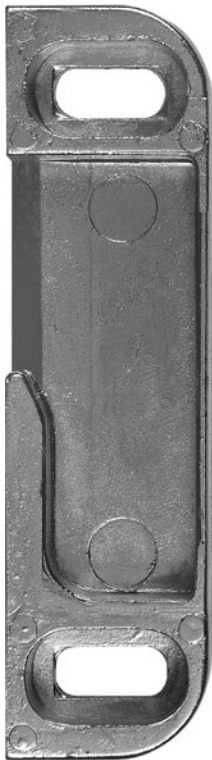

B-713/714FT

Gâche pour tourillons à galet

Exécution standard

Pour portes à recouvrement

Acier inox brossé mat

Longueur 67 mm

Largeur 18 mm

Options

B-713.FT CH-gauche / DIN-rechts

B-714.FT CH-droite / DIN-links

Avis important

Gâche est marqué à CH!