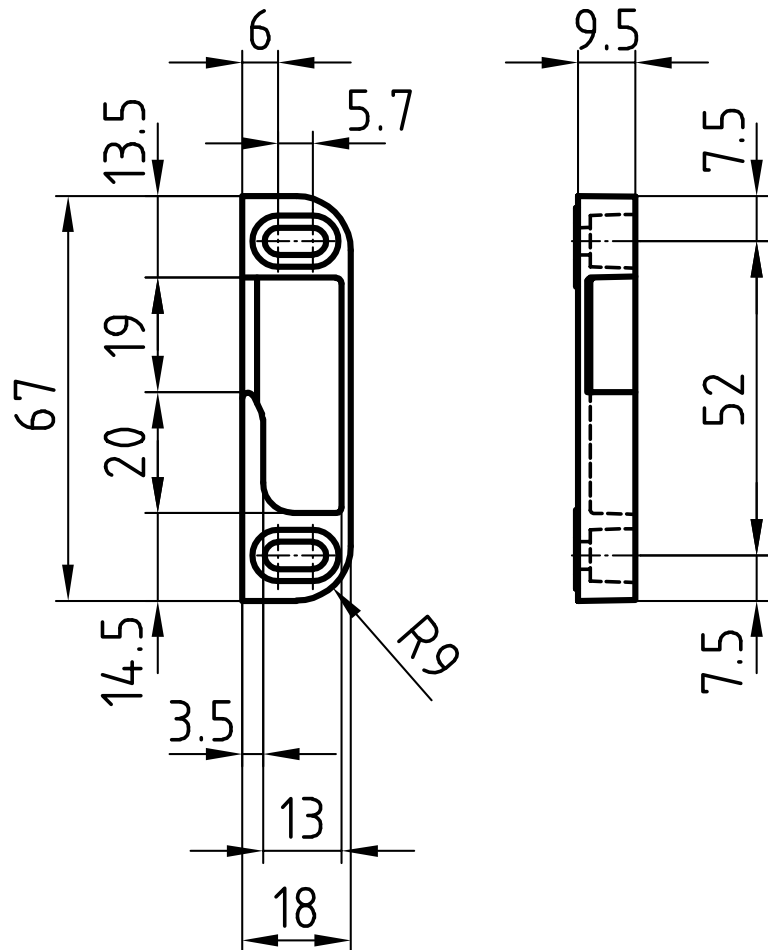

B-713/714FT

Gâche pour tourillons à galet

Exécution standard

Pour portes à recouvrement

Acier inox brossé mat

Longueur 67 mm

Largeur 18 mm

Options

B-713.FT CH-gauche / DIN-rechts

B-714.FT CH-droite / DIN-links

Avis important

Gâche est marqué à CH!