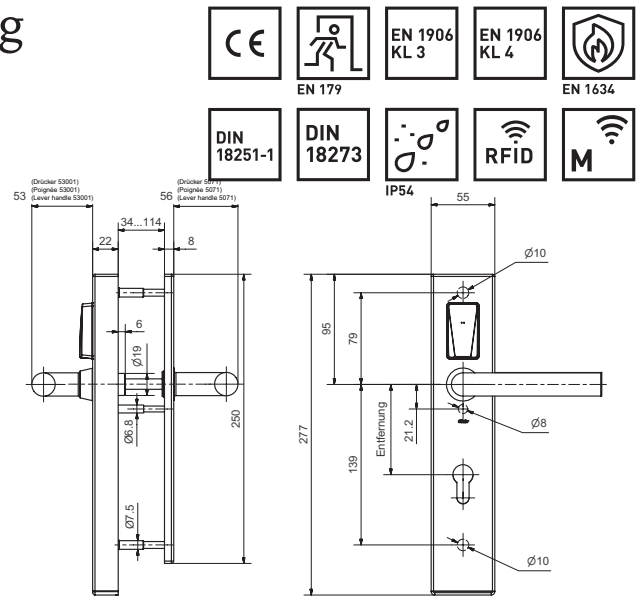

## 80510 E-Organisationsbeschlag

Public breit - Stahl - mit Innenschild

### Lieferumfang

- E-Beschlag, inkl. Innenschild
- Drückerpaar
- Dorn- und Schraubenset
- Batteriepack
- Quickguide

### Standardausführungen

- Für DIN links/rechts Türen
- Identifikation über RFID Mifare DESfire EV1 / EV2 (ISO 14443A)
- Programmierung mittels Medien oder Wireless Access (868 MHz)
- Aussendrücker gekoppelt, freilaufend

RZ/PRZ: 74, 78, 90, 94 mm;

PZ: 55, 70, 72, 78, 85, 88, 90, 92 mm

Technische Änderungen vorbehalten 0324