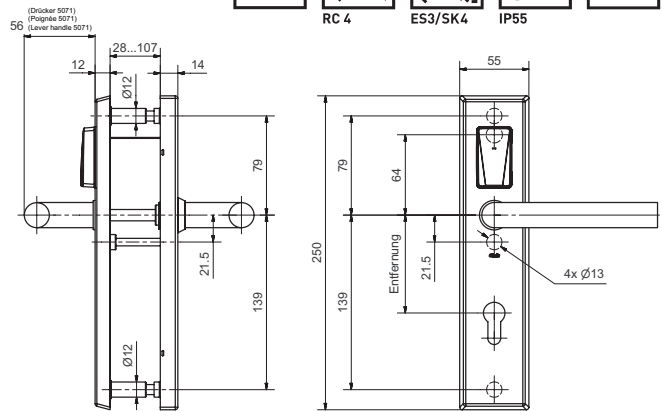

80160 E-Schutzbeschlag

Private - ES3

Produktprofil

Batteriebetriebener elektronischer Schutzbeschlag für Innen- und Aussenvollblattdüren. Öffnen und Schliessen von Aussen erfolgt durch das berührungslose Lesen des RFID-Mediums. Innen wird die Türe durch Betätigen des im Beschlag integrierten, elektronischen Tasters geöffnet oder geschlossen. Mechanische Notöffnung von Innen.

Standardausführungen

- Für DIN links/rechts Türen
- Identifikation über RFID Mifare DESfire EV1 / EV2 (ISO 14443A)
- Programmierung mittels Medien oder Wireless Access (868 MHz)
- Aussendrücker gekuppelt, drückerblockiert

Lieferumfang

- E-Beschlag
- Drückerpaar inkl. Dorn
- Schraubenset
- 4 x AAA Lithium-Batterien
- Quickguide

Normen

- Geprüft: DIN 18257-ES3-L-ZA (2003-03)
- EN 1906 Einbruchssicherheit Kl.4 (2002-05)
- Einsetzbar für Einbruchhemmende Türen nach ENV 1627 - 1630, WK 4 (1999-01)

00 Blind
41 ES1 + 3 ZA

RZ: 74, 78, 90, 94 mm; PZ: 70, 72, 78, 85, 88, 90, 92 mm; PRZ: 74, 78, 90, 94 mm

ZA nur möglich mit RZ und PZ

Technische Änderungen vorbehalten 0324