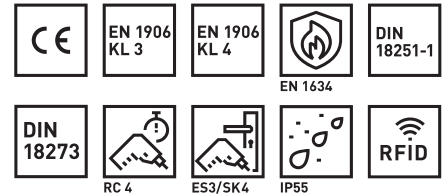

80160 E-Schutzbeschlag

Private - ES3

Produktprofil

Batteriebetriebener elektronischer Schutzbeschlag für Innen- und Aussenvollblatttüren. Öffnen und Schliessen von Aussen erfolgt durch das berührungslose Lesen des RFID-Mediums. Innen wird die Türe durch Betätigen des im Beschlag integrierten, elektronischen Tasters geöffnet oder geschlossen. Mechanische Notöffnung von Innen.

Standardausführungen

- Für DIN links/rechts Türen
- Identifikation über RFID Mifare DESfire EV1 / EV2 (ISO 14443A)
- Programmierung mittels Medien oder Wireless Access (868 MHz)
- Aussendrücker gekuppelt, drückerblockiert

Lieferumfang

- E-Beschlag
- Drückerpaar inkl. Dorn
- Schraubenset
- 4 x AAA Lithium-Batterien
- Quickguide

Normen

- Geprüft: DIN 18257-ES3-L-ZA (2003-03)
- EN 1906 Einbruchssicherheit Kl.4 (2002-05)
- Einsetzbar für Einbruchhemmende Türen nach ENV 1627 - 1630, WK 4 (1999-01)