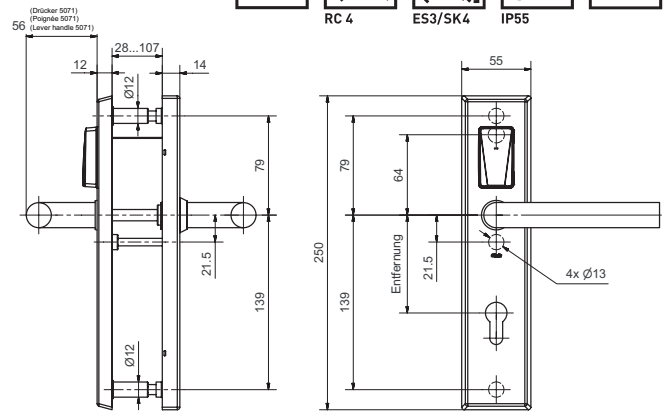

80160 E-Schutzbeschlag

Private - ES3

Produktprofil

Batteriebetriebener elektronischer Schutzbeschlag für Innen- und Aussenvollblatttüren. Öffnen und Schliessen von Aussen erfolgt durch das berührungslose Lesen des RFID-Mediums. Innen wird die Türe durch Betätigen des im Beschlag integrierten, elektronischen Tasters geöffnet oder geschlossen. Mechanische Notöffnung von Innen.

Standardausführungen

- Für DIN links/rechts Türen
- Identifikation über RFID Mifare DESfire EV1 / EV2 (ISO 14443A)
- Programmierung mittels Medien oder Wireless Access (868 MHz)
- Aussendrücker gekuppelt, drückerblockiert

Lieferumfang

- E-Beschlag
- Drückerpaar inkl. Dorn
- Schraubenset
- 4 x AAA Lithium-Batterien
- Quickguide

Normen

- Geprüft: DIN 18257-ES3-L-ZA (2003-03)
- EN 1906 Einbruchssicherheit Kl.4 (2002-05)
- Einsetzbar für Einbruchhemmende Türen nach ENV 1627 - 1630, WK 4 (1999-01)

00 Blind
41 ES1 + 3 ZA

RZ: 74, 78, 90, 94 mm; PZ: 70, 72, 78, 85, 88, 90, 92 mm; PRZ: 74, 78, 90, 94 mm

ZA nur möglich mit RZ und PZ

Technische Änderungen vorbehalten 1024