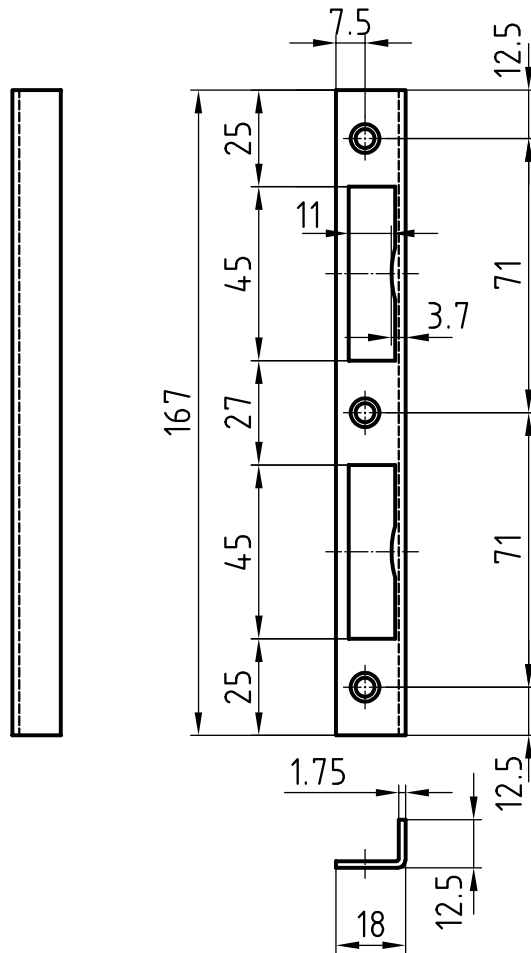

B-1001.131

Winkelschliessblech

Standardausführungen

Eckig
Blau verzinkt
Länge 167 mm
Breite 18 mm
Steg 3,7 mm
Links / rechts

Optionen

Messing poliert
Edelstahl matt