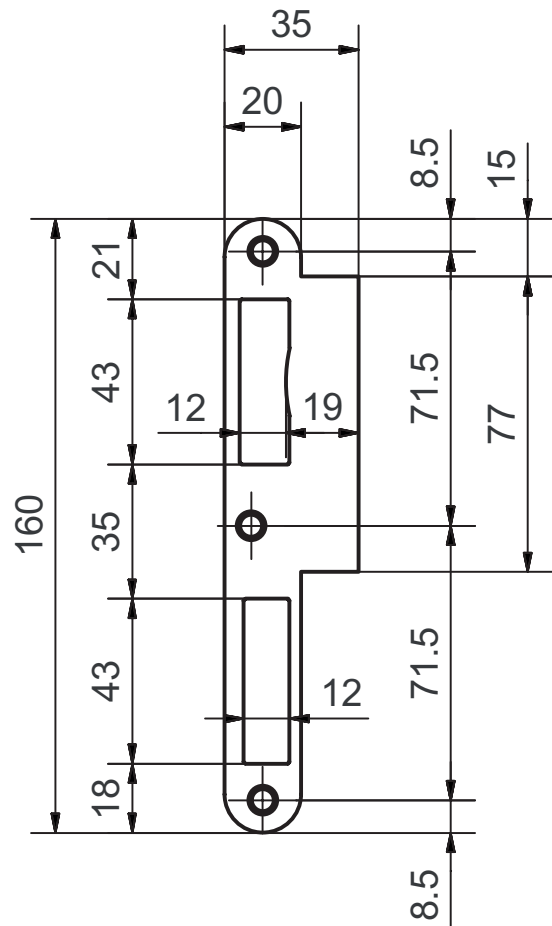

B-1001.440.20

Lappenschliessblech

Standardausführungen

Abgerundet
Edelstahl matt
Länge 160 mm
Breite 20 mm
Steg 19 mm
Links / rechts