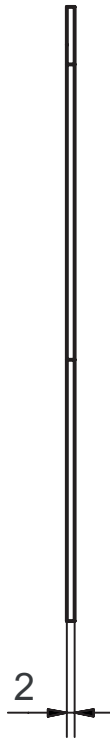

B-1001.440.20

Lappenschliessblech

Standardausführungen

Abgerundet
Edelstahl matt
Länge 160 mm
Breite 20 mm
Steg 19 mm
Links / rechts