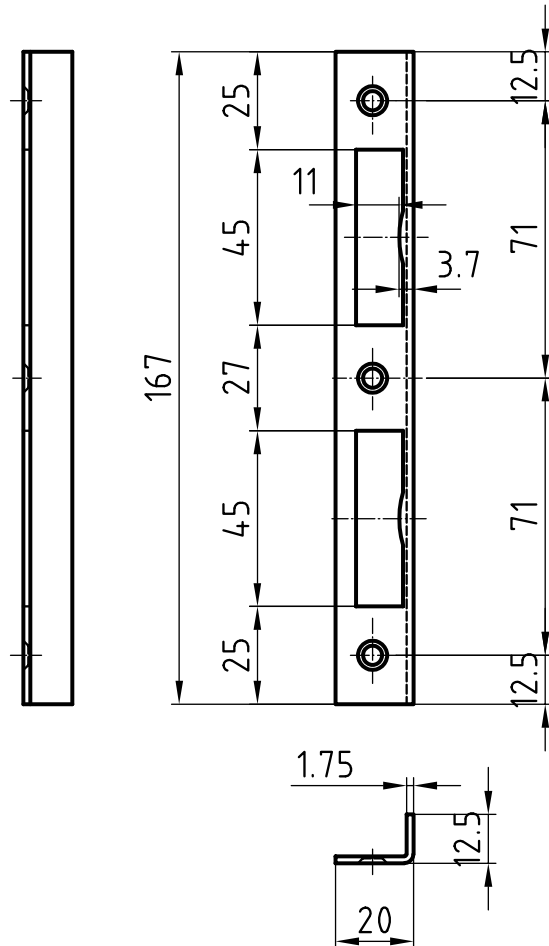

B-1102.701

Winkelschliessblech

Standardausführungen

Eckig
Blau verzinkt
Länge 167 mm
Breite 20 mm
Steg 3,7 mm
Links / rechts