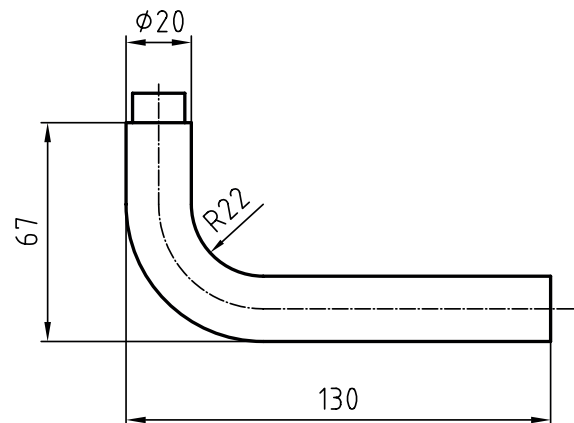

## 30.020 Topaz Edelstahl Drücker

Abbildung mit Rosette 5632C

### Standardausführungen

Drückerlänge 130 mm, Ø 20 mm

Ausladung 67 mm

Edelstahl matt

Anpass aus Messing

Vierkantstift 8 x 84 mm