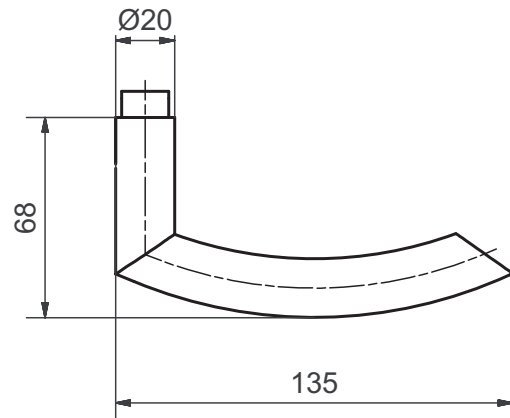

## 30.040 Topaz Edelstahl Drücker

Abbildung mit Rosette 5632C

### Standardausführungen

Drückerlänge 135 mm, Ø 20 mm

Ausladung 68 mm

Edelstahl matt

Anpass aus Messing

Vierkantstift 8 x 84 mm