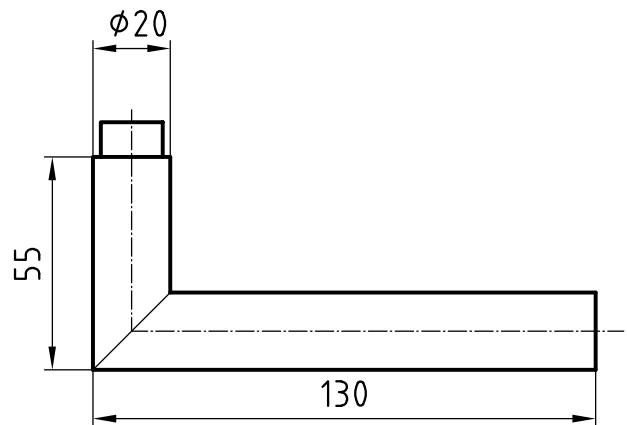

30.030 Topaz Edelstahl Drücker

Abbildung mit Rosette 5632C

Produktprofil

Geeignet für Türen mit einer geringen Benutzungshäufigkeit, wie zum Beispiel im Wohnungsbau für Zimmertüren.

Standardausführungen

Drückerlänge 130 mm, Ø 20 mm

Ausladung 55 mm

Edelstahl matt

Anpass aus Messing

Vierkantstift 8 x 84 mm

Verpackung

10 Paar

Mindestbezugsmenge: 200 Garnituren (assortiert)

Normen