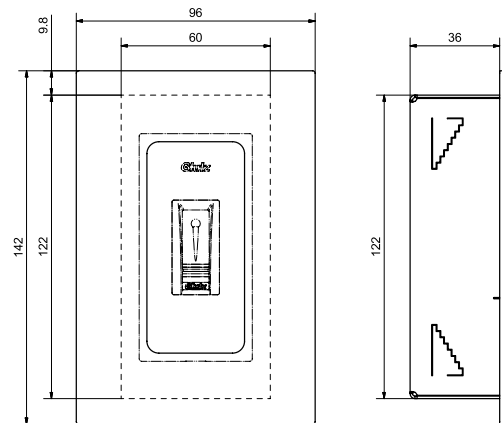

82705 UP-Montagekit zu Home-Biometrie, für Mauerwerk

Produktprofil

Unterputzdose zur Montage des Fingerscanners (82700) im Mauerwerk.

Standardausführungen

- Metallgehäuse, verzinkt
- Grösse: 60 x 122 x 36mm (B x H x T)
- Abdeckung: 96 x 142 x 2mm (B x H x T)

Lieferumfang

- Montagekit
- Anleitung