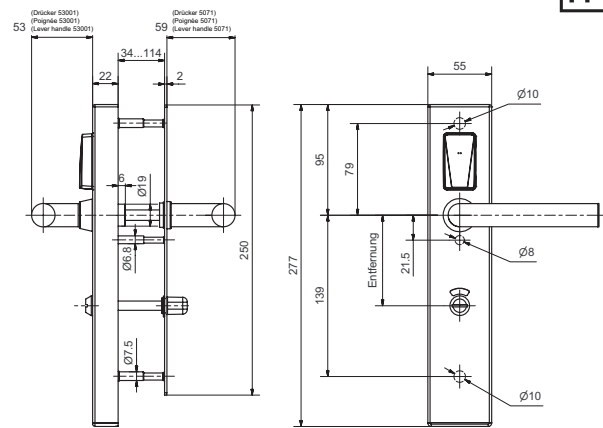

80511 E-Organisationsbeschlag

Public WC - Stahl - mit Innenschild

Produktprofil

Batteriebetriebener elektronischer Organisationsbeschlag für Innentüren mit WC-Schloss für reservierte Toilettenanlagen im öffentlichen Bereich, wie Spitäler, Heime, Restaurants, Tankstellen usw. Öffnen von aussen durch berührungsloses Lesen des RFID-Mediums. Von innen verriegelt der Benutzer die Tür über die Dreholive mit dem Riegel des WC-Schlusses. Bei zurückgezogenem Riegel lässt sich die Tür über den Innendrücker jederzeit öffnen. Das Aussenschild enthält eine rot-grün Anzeige.

Lieferumfang

- E-Beschlag
- Drückerpaar
- Dorn- und Schraubenset
- 7 mm Dorn für Dreholive
- Batteriepack
- Quickguide

Standardausführungen

- Für DIN links/rechts Türen
- Identifikation über RFID Mifare DESfire EV1 / EV2 (ISO 14443A)
- Programmierung mittels Medien oder Wireless Access (868 MHz)
- Aussendrücker gekuppelt, freilaufend

80511 · 1 · 2 · 3 · 4 · 5 · 6 · 7 · 8 · 9

- 1 Speisung 2 Lochung Aus. 4 Distanz 5 Drückerform 6 Vierkant 7 Oberfläche 8 Türstärke 9 Schutzrosetten
3 Lochung In.

00 Lithium Batterie	5 WC	72 72 mm	21 53001 (5071) Memphis	8 8 mm	00 Edelstahl matt	01 34 bis 43 mm	00 Keine/Blind
		78 78 mm	22 53002 (5066) Savannah	5 8,5 mm	11 Edelstahl poliert	02 44 bis 53 mm	
		90 90 mm	23 53004 (5064) Oslo	9 9 mm	22 Messing poliert	03 54 bis 63 mm	
			24 53010 (5057) Thun		33 Messing matt	04 64 bis 73 mm	
			25 53011 (5062) New Orleans		44 Anti-Bakteriell	05 74 bis 83 mm	
			26 53013 (5098) Olten		55 Schmiedeeisenlook	06 84 bis 93 mm	
			31 53003 (5059) Oslo abgekr.		99 Spez. Ausführung	07 94 bis 103 mm	
			32 53012 (5072) Memphis abgekr.			08 104 bis 113 mm	
			33 53009 (5066) Savannah abgekr.				
			34 50935 (5038) Lugano				
			35 50937 (5040) Merkur				
			36 50936 (5038V) Lugano abgekr.				
			37 50938 (50040) Merkur				
			39 50939 (50042) Merkur abgekr.				
			40 50970 (50070) Appenzell				
			41 50971 (50071) Appenzell				
			99 Spez. Ausführung				

Dreholive-Vierkant 7 mm, 8 mm