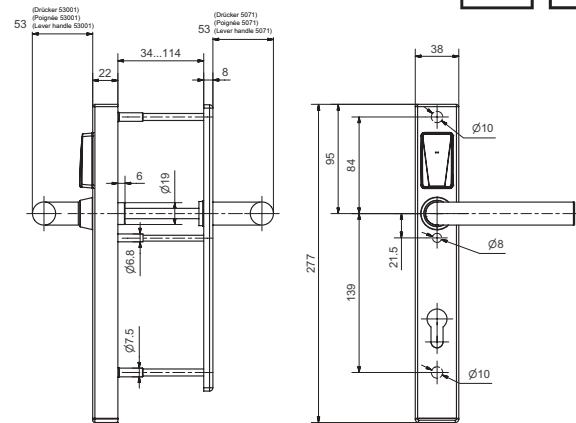

80555 E-Organisationsbeschlag Public schmal - Stahl - mit Innenschild - 84/21.5/139mm

Produktprofil

Batteriebetriebener elektronischer Organisationsbeschlag für Rohrrahmen-Innentüren. Öffnen und Schliessen von Aussen erfolgt durch das berührungslose Lesen des RFID-Mediums. Über den Innendrücker ist die Türöffnung jederzeit gewährleistet, EN179 mit geeignetem Türdrücker.

Lieferumfang

- E-Beschlag inkl. Innenschild
- Drückerpaar
- Dorn- und Schraubenset
- Batteriepack
- Quickguide

Standardausführungen

- Für DIN links/rechts Türen
- Identifikation über RFID Mifare DESfire EV1 / EV2 (ISO 14443A)
- Programmierung mittels Medien oder Wireless Access (868 MHz)
- Aussendrücker gekoppelt, freilaufend

RZ: 74, 78, 90, 94 mm;

PZ: 55, 70, 72, 78, 85, 88, 90, 92 mm; PRZ: 74, 78, 90, 94 mm

Technische Änderungen vorbehalten 0821